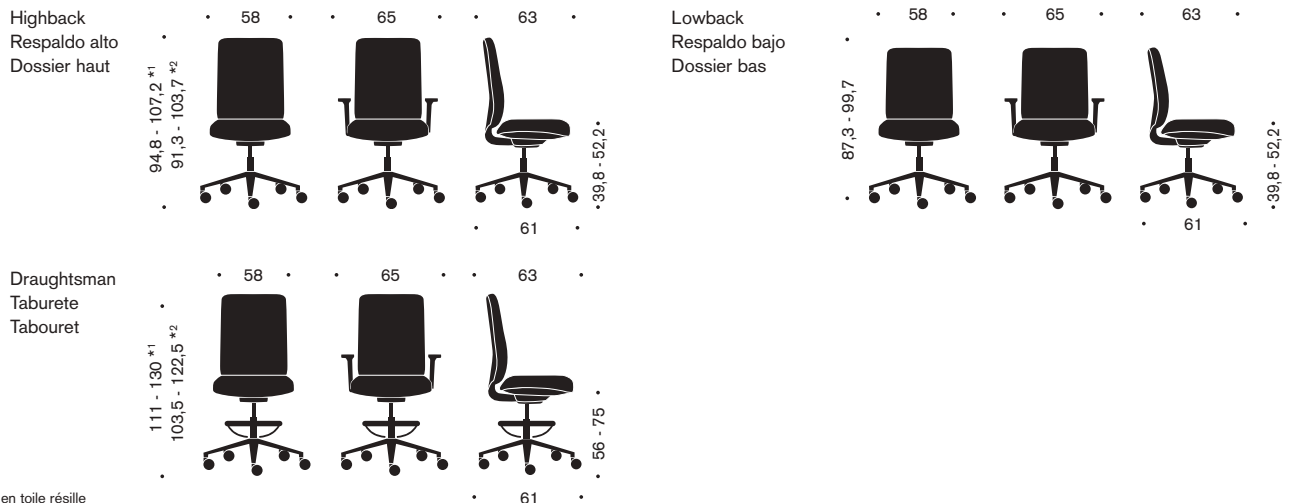

Dimensions
Dimensiones
Dimensions

Dimensions in centimetres
Medidas en centímetros
Dimensions en centimètres