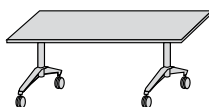

Niveladores
 Niveleurs
 Levellers

Mecanismo de abatimiento
 Mécanisme d'abattement
 Folding mechanism

Dimensiones
Dimensions
Dimensions

Medidas en centímetros
 Dimensions en centimètres
 Dimensions in centimetres

Mesas / Bureaux / Desks

A x B x h
 160 / 140 / 120 x 67 x h 73 / h 107 (plegada / plié / folded)

A / a1 x B / b1 x h
 134 / 94 x 67 / 70,5 x h 73 / h 107 (plegada / plié / folded)

Diseño de producto / Conception de produit / Product design:
I+D+i Forma 5